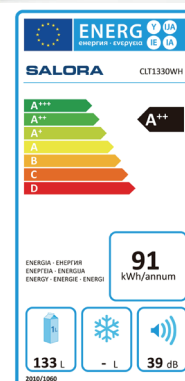

CLT1330WH

ENERGIEZUINIGE TAFELMODEL KOELKAST MET 133 LITER AAN KOELRUIMTE.

De Salora tafelmodel koelkast is een tafelmodel vrijstaande koelkast. Dit is een energiezuinige (A++) koelkast met een totale inhoud van 133 Liter. Voorzien van 3 plateaus en een lade. In de deur kan je gebruik maken van van 3 vakken.

FEATURES

Energieklasse	: A++
Inhoud	: 133 Liter
Klimaatklasse	: ST/N
Geluidsniveau	: 39 dB
Deurvakken	: 3
Plateaus	: 3
Kleur	: Wit
Draairichting deur	: Rechts
Draairichting aanpasbaar	: Ja
Transparante lade	
Led licht	
Plateau van gehard glas	

TECHNICAL SPECS

EAN: 8720085000987
 HxBxD:845x553x574 MM (product)
 Gewicht: 28 KG
 HxBxD:865x574x595 MM (verpakking)
 Gewicht: 30 KG