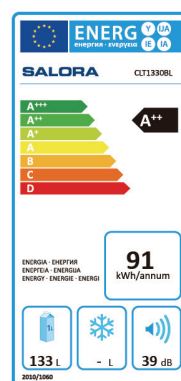

CLT1330BL

ENERGIEZUINIGE TAFELMODEL KOELKAST MET 133 LITER AAN KOELRUIMTE.

De Salora tafelmodel koelkast is een tafelmodel vrijstaande koelkast. Dit is een energiezuinige (A++) koelkast met een totale inhoud van 133 Liter. Voorzien van 3 plateaus en een lade. In de deur kan je gebruik maken van van 3 vakken.

FEATURES

Energieklasse	: A++
Inhoud	: 133 Liter
Klimaatklasse	: ST/N
Geluidsniveau	: 39 dB
Deurvakken	: 3
Plateaus	: 3
Kleur	: Zwart
Draairichting deur	: Rechts
Draairichting aanpasbaar	: Ja
Transparante lade	
Led licht	
Plateau van gehard glas	

TECHNICAL SPECS

EAN: 8720085000987
 HxBxD: 845x553x574 MM (product)
 Gewicht: 28 KG
 HxBxD: 865x574x595 MM (verpakking)
 Gewicht: 30 KG