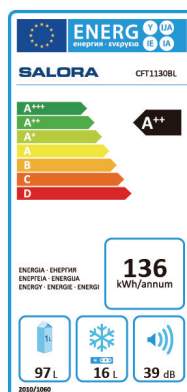

CFT1130BL

ENERGIEZUINIGE TAFELMODEL KOELKAST MET KOEL EN VRIESRUIMTE.

De Salora tafelmodel koelkast is een compacte vrijstaande koelkast. Dit is een energiezuinige (A++) koelkast met een totale inhoud van 113 Liter. Met een 97 liter koelruimte en met een 16 liter vriesvak.

FEATURES

Energieklasse	: A++
Inhoud	: 113 Liter
Koel inhoud	: 97 Liter
Vries inhoud	: 16 Liter
Klimaatklasse	: ST/N
Geluidsniveau	: 39 dB
Deurvakken	: 3
Plateaus	: 2
Kleur	: Zwart
Draairichting deur	: Rechts
Draairichting aanpasbaar	: Ja
Transparante lade	
Binnen verlichting	
Plateau van gehard glas	

TECHNICAL SPECS

EAN: 8720085000963
 HxBxD: 845x553x574 MM (product)
 Gewicht: 26.2 KG
 HxBxD: 865x574x595 MM (verpakking)
 Gewicht: 28.8 KG