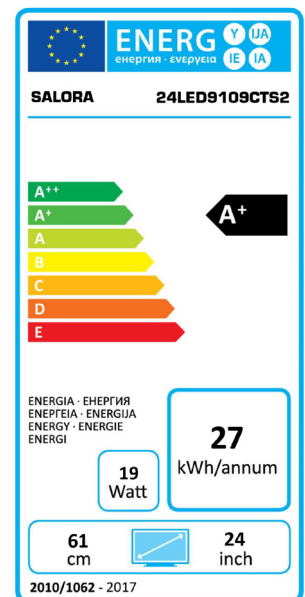

24LED9109CTS2

24" (61CM) DVB-T/C/S2 HD LED TV MET CI+, 100HZ BPR, USB EN FASTSCAN

De 24LED9109CTS2 is een prachtige mat zwarte 24" (61CM) CI+ 100Hz bpr HD LED. Ingebouwde DVB-T/C/S2 tuner. USB mediaspeler voor het afspelen van films, foto's en muziek. Gecertificeerde satelliet tuner met FastScan.

PANEL

24" (61CM) HD LED televisie
Resolutie 1366x768
Contrast ratio 3000:1
Helderheid: 220 cd/m²
Reactietijd 8,5ms (GtG)

AANSLUITINGEN

CI Slot voor DVB-T/C/S2 CI+ CAM
1x HDMI (1.4), USB (2.0), SPDIF, YPbPr (via VGA)
Scart, VGA, AV In, Antenne, Hoofdtelefoon

SOUND

A2 + Nicam stereo
2x 2,5 Watt (RMS)

FEATURES

Satelliet tuner met FastScan
Canal Digital, TV Vlaanderen en TéléSAT gecertificeerd
CI+ voor digitale kabeltelevisie (Mpeg4) van diverse aanbieders
Ziggo gecertificeerd
VESA (75x75) voor wandmontage
Prachtige mat zwarte uitvoering
Weergave van film, muziek en foto's via USB (MP3, JPEG, XviD)
Teletext 1000 paginas
Eco Standby < 0,5W

TECHNICAL SPECS

EAN: 8718868990815
HxBxD: 352x516x134 MM (product)
Gewicht: 3,7 KG
HxBxD: 390x628x110 MM (verpakking)
Gewicht: 4,4 KG