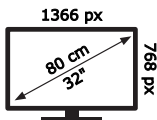

ENERG

SALORA

32HL110

32 kWh/1000h

50622581