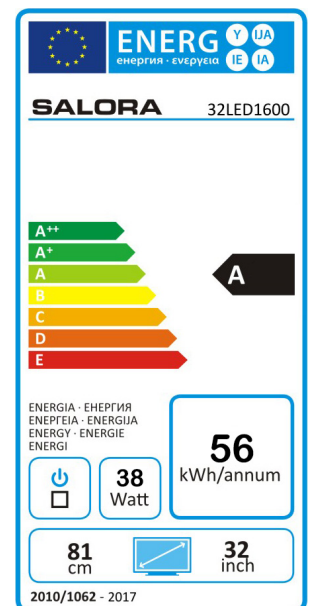

32LED1600

32" (82CM) HD LED TELEVISIE MET USB MEDIASPELER

De 32LED1600 is een uiterst voordelige en met prachtige dunne bezels vormgegeven 32" (82CM) HD Ready LED TV met HDMI aansluiting, USB mediaspeler en uitgebreide afstandsbediening.

PANEL

32" (82CM) Breedbeeld HD LED televisie
Resolutie 1366x768
Contrast ratio 3000:1
Reactietijd 6,5MS (GTG)

AANSLUITINGEN

2x HDMI, VGA, PC audio in, 2x USB,
Antenne, AV in, YPbPr in, Coaxial out,
Hoofdtelefoon

SOUND

A2 Nicam
2x 10W RMS

FEATURES

USB mediaspeler voor foto's, films en muziek
VESA (200x100) voor wandmontage
Teletekst 1000 pagina's
Eco Standby < 1W

TECHNICAL SPECS

EAN: 8719325055665
HxBxD: 475x731x215 MM (product)
Gewicht: 3,93 KG
HxBxD: 510x824x138 MM (verpakking)
Gewicht: 5,55 KG