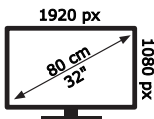

# ENERG

**SALORA**

**32MBA300**

**26 kWh/1000h**

ABCDEF **G**

**45 kWh/1000h**

**50737991**