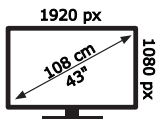

# ENERG

**SALORA**

**43FA550**

**42** kWh/1000h

ABCDEF **G**

**60** kWh/1000h

**50699589**