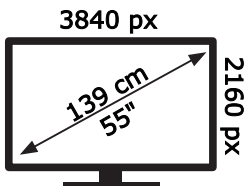

ENERG

SALORA

55UA550

64 kWh/1000h

ABCDEF **G**

123 kWh/1000h

50674966

2019/2013